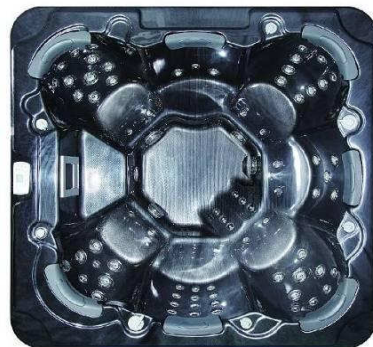

Джакузи SIRIUS

Големина на джакузито:2200/2200/900
Тегло на празното джакузи : 360 кг
Обем на водата : около 1300 литра
Вместимост : 7 човека
Материал на коритото : акрил
Материал на облицовката : дърво
Възглавници : 7
Дюзи: **79**
въздушни – 10
водни – 67
масажни- 2
Захранване 220 V, 8,6 kW
Налично е осветление
Техническо оборудване:
Масажни помпи: 2 x 3HP
Циркулационна помпа: 1 x 1 HP
Компресор: 1 x 700W
Нагревател: 1 x 3kW
Контролен панел: 1
Налични : Аромо терапия, Озонатор, 2 Фонтана със светлинен ефект и покривало

14 400,00ЛВ с ДДС
12 000,00ЛВ