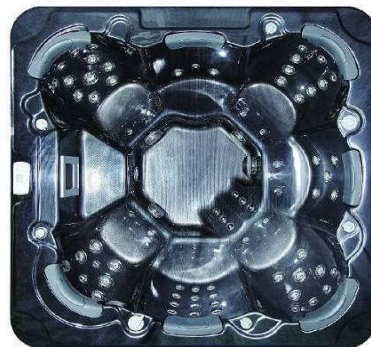

Джакузи SIRIUS

Големина на джакузито:2200/2200/900
Тегло на празното джакузи : 360 кг
Обем на водата : около 1300 литра
Вместимост : 7 човека
Материал на коритото : акрил
Материал на облицовката : дърво
Възглавници : 7
Дюзи: **79**
въздушни – 10
водни – 67
масажни- 2
Захранване 220 V, 8,6 kW
Налично е осветление
Техническо оборудване:
Масажни помпи: 2 x 3HP
Циркулационна помпа: 1 x 1 HP
Компресор: 1 x 700W
Нагревател: 1 x 3kW
Контролен панел: 1
Налични : Аромо терапия, Озонатор, 2 Фонтана със светлинен ефект и покривало

14 400,00ЛВ с ДДС
12 000,00ЛВ